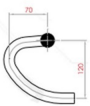

## MANUBRIO SATORI GRAVEL MOD.X-RACE PRO 31.8X420MM

MANUBRIO SATORI 31.8X420MM MODELO: X-RACE PRO  
La imagen es referencial.

SKU : X-RACE PRO

Price : \$22.055

Categories : [INICIO](#), [CICLISMO](#), [Componentes](#),  
[Manubrios](#)

## Description

MANUBRIO SATORI 31.8X420MM MODELO: X-RACE PRO MANILLAR: 420MM MATERIAL:  
ALUMINIO DIÁMETRO CENTRAL: 31,8 mm ANCHO: 420 mm CAÍDA: (D) 120 mm  
ALCANCE: (R) 70 mm ANCAMPANADO: 8° / 16° PESO: 280 g (W:420)