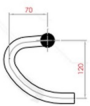

MANUBRIO SATORI GRAVEL MOD.X-RACE PRO 31.8X420MM

MANUBRIO SATORI 31.8X420MM MODELO: X-RACE PRO
La imagen es referencial.

SKU : X-RACE PRO

Price : \$22.055

Categories : [INICIO](#), [CICLISMO](#), [Componentes](#),
[Manubrios](#)

Description

MANUBRIO SATORI 31.8X420MM MODELO: X-RACE PRO MANILLAR: 420MM MATERIAL:
ALUMINIO DIÁMETRO CENTRAL: 31,8 mm ANCHO: 420 mm CAÍDA: (D) 120 mm
ALCANCE: (R) 70 mm ANCAMPANADO: 8° / 16° PESO: 280 g (W:420)