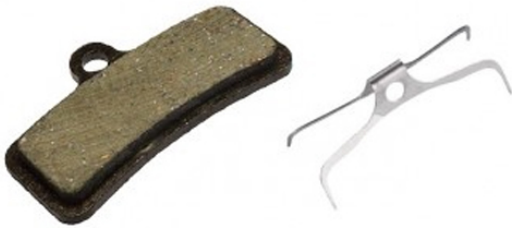

PASTILLA FRENO BENGAL MOD. PS06SS06 SAINT/ZEE

SAINT M810/820

ZEE BR-M640

La imagen es referencial.

SKU : 129PS06SS06

Price : \$3.465

Categories : [INICIO](#), [CICLISMO](#), [Componentes](#),
[Pastillas de freno](#)

Description

SAINT M810/820

ZEE BR-M640