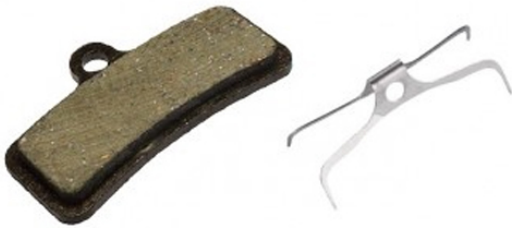

## PASTILLA FRENO BENGAL MOD. PS06SS06 SAINT/ZEE

**S**AINT M810/820

**Z**EE BR-M640

La imagen es referencial.

SKU : 129PS06SS06

Price : \$3.465

Categories : [INICIO](#), [CICLISMO](#), [Componentes](#),  
[Pastillas de freno](#)

### Description

**S**AINT M810/820

**Z**EE BR-M640