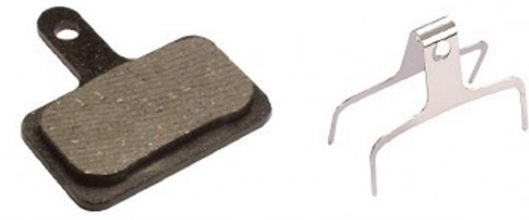

## PASTILLA DE FRENO BENGAL MOD.PS02SS02 / SHIMANO

PASTILLA DE FRENO BENGAL MOD.PS02SS02 / SHIMANO  
La imagen es referencial.

SKU : 129PS02SS02

Price : \$3.185

Categories : [INICIO](#), [CICLISMO](#), [Componentes](#),  
[Pastillas de freno](#)

### Description

PASTILLA DE FRENO BENGAL MOD.PS02SS02 / SHIMANO