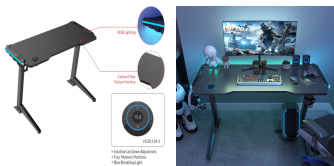

ESCRITORIO GAMER ELECTRICO

Eleva tu Juego con la Mesa Regulable Gamer Modelo GET119X-L-B

Una pieza de mobiliario diseñada para satisfacer las necesidades de los jugadores más exigentes. La imagen es referencial.

SKU : GET119X-L-B

Price : \$284.900

Categories : [Accesorios para Escritorios](#), [ESCRITORIO](#), [Escritorios](#)

Description

La mesa regulable gamer LOCKET GET119X-L-B ha sido diseñada pensando en la ergonomía y el confort. Su estructura robusta y regulable en altura 720-1210 mm permite adaptar la mesa a tus necesidades, garantizando una postura cómoda durante horas de juego.

Superficie Espaciosa: La amplia superficie de la mesa te brinda espacio más que suficiente para tu monitor, teclado, ratón, y otros periféricos, permitiéndote mantener todo organizado y al alcance de tu mano.

Construcción Robusta: Fabricada con materiales de alta calidad, esta mesa es resistente a 40kg

Diseño Gamer Sofisticado: El diseño moderno y elegante de la mesa LOCKET GET119X-L-B se adapta perfectamente a la estética gamer. Con detalles en negro y un toque de iluminación RGB personalizable, tu estación de juego lucirá espectacular.