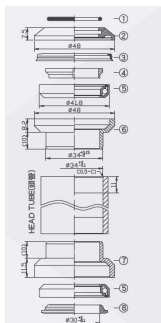

JUEGO DE DIRECCION NECO MOD. H711 EC 34/28.6 EC 34/30 (TOP COVER 7.5MM)

PRECIOS+IVA <p style="margin-top: 0px; margin-bottom: 1rem; font-size: 14px; color: #666666; text-align: justify; font-family: Raleway, Helvetica, Arial, sans-serif; background-color: #ffffff;">Nuestro número de WhatsApp se encuentra disponible para consultas de stock, tallas y colores.</p>

SKU : 117H711 JA21011

Price : \$16.310

Categories : [Direcciones](#)

Description

JUEGO DE DIRECCION NECO MOD. H711 EC 34/28.6 EC 34/30 (TOP COVER 7.5MM)
<ul style="list-style-type: circle;">Peso 112gMedida: 1-1/8" sin hiloSHIS NORM EC34/28.6 | EC34/30