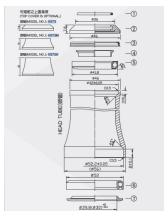

JUEGO DE DIRECCION INTEGRADO NECO MOD. H373 BLACK IS 42/28.6 IS 52.2/39.8 (TOP COVER 7.8MM)

PRECIOS+IVA <p style="margin-top: 0px; margin-bottom: 1rem; font-size: 14px; color: #666666; text-align: justify; font-family: Raleway, Helvetica, Arial, sans-serif; background-color: #ffffff;">**Nuestro número de WhatsApp se encuentra disponible para consultas de stock, tallas y colores.**</p> <p style="margin-top: 0px; margin-bottom: 1rem; font-size: 14px; color: #666666; text-align: justify; font-family: Raleway, Helvetica, Arial, sans-serif; background-color: #ffffff;">** Foto referencial**</p> <p style="margin-top: 0px; margin-bottom: 1rem; font-size: 14px; color: #666666; text-align: justify; font-family: Raleway, Helvetica, Arial, sans-serif; background-color: #ffffff;">** WhatsApp**</p> <p style="margin-top: 0px; margin-bottom: 1rem; font-size: 14px; color: #666666; text-align: justify; font-family: Raleway, Helvetica, Arial, sans-serif; background-color: #ffffff;"> </p>

SKU : 117H373BK JA21011

Price : \$15.591

Categories : [Direcciones](#)

Description

JUEGO DE DIRECCION INTEGRADO NECO MOD. H373 BLACK IS 42/28.6 IS 52.2/39.8 (TOP COVER 7.8MM) <ul style="list-style-type: circle;"> Peso: 80g Medida 1.5" Head Tube Reduced to 1-1/8" Fork Tube Integrated Threadless Headset SHIS NORM IS42/28.6 | IS52.2/39.8(30)