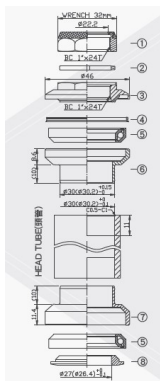

SKU : 117671AB JA21011

Price : $14.375

Categories : [Direcciones](#)

Description

JUEGO DE DIRECCION ALUMINIO NECOÂ MOD. H671 22.2 X 30 X 27 CON HILO <ul style="list-style-type: circle;"> PesoÂ 117g TamaÃ±o: 1"x24T DimensionesÂ Â Ã22.2x30x27(26.4)