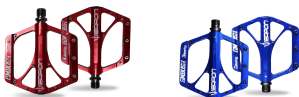

PEDALES WEAPON AMBUSH

PRECIOS +IVA

Nuestro número de WhatsApp se encuentra disponible para consultas de stock, tallas y colores.</p> <p style="margin-top: 0px; margin-bottom: 1rem; font-size: 14px; color: #666666; text-align: justify; font-family: Raleway, Helvetica, Arial, sans-serif; background-color: #ffffff;">==== *Foto referencial los colores pueden variar*</p> <p style="margin-top: 0px; margin-bottom: 1rem; font-size: 14px; color: #666666; text-align: justify; font-family: Raleway, Helvetica, Arial, sans-serif; background-color: #ffffff;"></p>

SKU : 1PE920000990

Price : \$22.372

Categories : [Pedales](#)

Description

El pedal Weapon Ambush tiene una aleación resistente bien construida y resistente, unificada, moldeada y con oposición al impacto. El diseño antideslizante hace que el pie este mas firme, transformando el paseo para que sea más suave.

- Dimensión: 107x106x17
- Peso: 318 gramos
- Cuerpo de aluminio
- Pines de oro
- Peso: 366 gramos 183 gramos cada uno