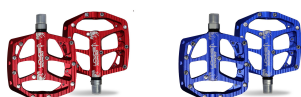

## PEDALES WEAPON DEMON

**PRECIOS +IVA**

<span style="font-weight: bold;">=<span style="font-weight: bold;"> \*Foto referencial los colores pueden variar\* </span></p>

SKU : 1PE920001070

Price : \$21.232

Categories : [Pedales](#)

## Description

El pedal tiene una aleaci3n resistente y bien construida, unificada, moldeada y resistente a los impactos. Tiene 11 pines de contacto para un mejor control, que no solo son duraderos, sino que tambi3n evitan la suciedad para un efecto de conducci3n suave.

Tiene 11 pines de contacto para una mejor interacci3n

Rodamientos sellados

Tama3o: 10 mm \* 15 mm \* 3 mm

Dise3ado para senderos, para reducir la acumulaci3n de barro en la superficie del pedal.