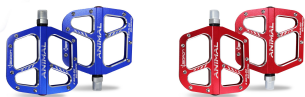

## PEDALES WEAPON ANIMAL

**PRECIOS +IVA**

<span style="font-weight: bold;">====</span> \*Foto referencial los colores pueden variar\*  
<p style="margin-top: 0px; margin-bottom: 1rem; font-size: 14px; color: #666666; text-align: justify; font-family: Raleway, Helvetica, Arial, sans-serif; background-color: #ffffff;">

## Description

El pedal Weapon Animal tiene una aleaci3n resistente bien construida y resistente, unificada, moldeada y con oposici3n al impacto. El dise±o antideslizante hace que el pie este mas firme, transformando el paseo para que sea m3s suave.

- Pedales planos anchos
- 9 pines de contacto para un mejor control
- Rodamientos sellados
- Tama±o: 10 mm \* 15 mm \* 3 mm
- Peso: 420 gramos
- 210 gramos cada uno