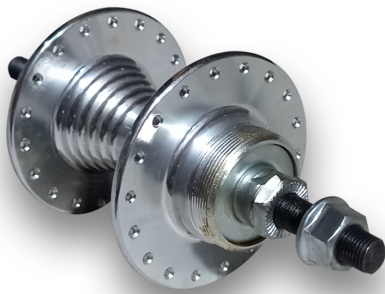

## MAZA ALUMINIO TRASERA FIXED 36H PLATEADA

Articulo de segunda selecci3n en liquidaci3n  
<strong>Precios + IVA</strong> <p style="margin-top: 0px; margin-bottom: 1rem; font-size: 14px; color: #666666; text-align: justify; font-family: Raleway, Helvetica, Arial, sans-serif; background-color: #ffffff;"><span style="font-weight: bold; color: #fb0505;"><strong>Nuestro n3mero de WhatsApp se encuentra disponible para consultas de stock, tallas y colores.</strong></span></p> <p style="margin-top: 0px; margin-bottom: 1rem; font-size: 14px; color: #666666; text-align: justify; font-family: Raleway, Helvetica, Arial, sans-serif; background-color: #ffffff;"><span style="font-weight: bold;"><strong>Foto referencial</strong></span></p> <p style="margin-top: 0px; margin-bottom: 1rem; font-size: 14px; color: #666666; text-align: justify; font-family: Raleway, Helvetica, Arial, sans-serif; background-color: #ffffff;"><a href="https://api.whatsapp.com/send?l=es&phone=56934652756&text=Hola!"><span style="font-weight: bold;"></span></a></p>

SKU : ALVARES-W

Price : \$5.900

Categories : [Maza](#)

## Description

MazaÂ Trasera <ul style="list-style-type: circle;"> <li>Fijo/libre</li> <li>Presentaci3n:Â plateadaÂ Â anodizada</li> <li>36H</li> <li>Eje atornillado</li> <li>Material: Aluminio</li> </ul>