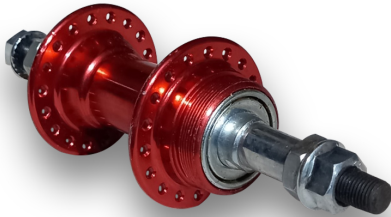

MAZA TRASERA 36H ROJA GENERICA

Precios + IVA

Nuestro número de WhatsApp se encuentra disponible para consultas de stock, tallas y colores.

Foto referencial

<https://api.whatsapp.com/send?l=es&phone=56934652756&text=Hola!>

SKU : ALVARES-Q

Price : \$2.590

Categories : [Maza](#)

Description

- Maza trasera de aluminio
- Para freno de patín
- Atornillado (hasta 7 velocidades)
- 36 Rayos
- Presentación: Color rojo anodizado
- eje atornillado
- artículo segunda selección
- Artículo de segunda selección