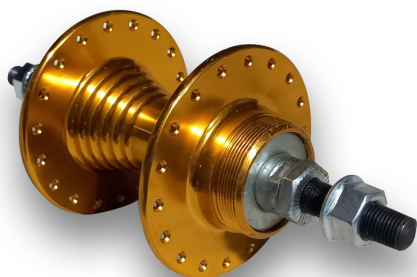

MAZA ALUMINIO TRASERA FIXED 36H AMARILLA

Articulo de segunda selecci3n en liquidaci3n
Precios + IVA <p style="margin-top: 0px; margin-bottom: 1rem; font-size: 14px; color: #666666; text-align: justify; font-family: Raleway, Helvetica, Arial, sans-serif; background-color: #ffffff;">Nuestro n3mero de WhatsApp se encuentra disponible para consultas de stock, tallas y colores.</p> <p style="margin-top: 0px; margin-bottom: 1rem; font-size: 14px; color: #666666; text-align: justify; font-family: Raleway, Helvetica, Arial, sans-serif; background-color: #ffffff;">Foto referencial</p> <p style="margin-top: 0px; margin-bottom: 1rem; font-size: 14px; color: #666666; text-align: justify; font-family: Raleway, Helvetica, Arial, sans-serif; background-color: #ffffff;"></p>

SKU : ALVARES-C

Price : \$4.900

Categories : [Maza](#)

Description

MazaÂ Trasera <ul style="list-style-type: circle;"> Fijo/libre Presentaci3n: Amarilla anodizada 36H Eje atornillado Material: Aluminio