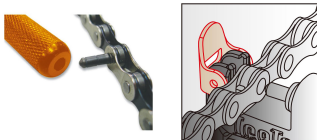

CORTA CADENA HASTA 12 VEL. MODELO 62M1 ICETOOLZ

Cortante y extractor de cadenas con corte de pin de cadena. **Foto referencial***

SKU : 19062M1

Price : \$27.686

Categories : [Herramientas](#)

Description

Corta cadena modelo 62B3 Icetoolz

- Perfecto para cadenas de 5, 6, 7, 8, 9, 10, 11 y 12 velocidades
- Dimensiones del producto: 20,4 x 7,9 x 3,4 cm
- Peso : 0.375kg
- Color : Plata, Negro, Naranja
- Material : Acero Cr-Mo