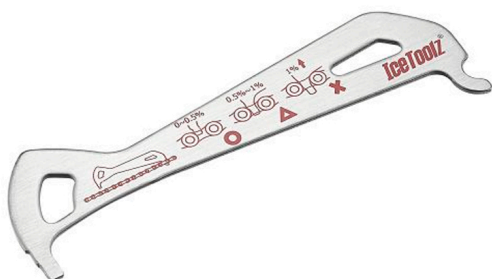

## MEDIDOR DE CADENAS MOD.62C4 ICETOOLZ

Indicador de estiramiento de cadenas La imagen es referencial.

SKU : 19062C4

Price : \$6.170

Categories : [Herramientas](#)

### Description

- Con buena calidad, duradera, función completa.
- Una cadena desgastada causará un cambio deficiente, así como acelerar el desgaste de la transmisión.
- La herramienta funciona en cualquier cadena de desviador de 5 a 12 velocidades (incluyendo SRAM® AXS®).
- Está diseñada para indicar con precisión cuándo una cadena alcanza el desgaste de .5% y .75%.
- Tienes facilidad de ver los puntos de los fabricantes de cadenas que sugieren reemplazo.
- Material: Acero.