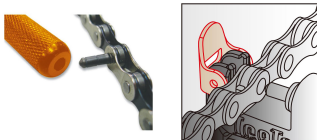

CORTA CADENA PARA SINGLE SPEED MOD. 62B3 ICETOOLZ

EXTRACTOR Y CORTA CADENAS
Foto referencial

SKU : 19062B3

Price : \$24.522

Categories : [Herramientas](#)

Description

Corta cadena modelo 62B3 Icetoolz

- Ideal para single speed, BMX 1/2"x3/32", 1/2"x1/8".
- Incluye ribete de conexi3n.
- Con tapa especial para asegurar la posici3n correcta.
- Sin necesidad de poner los dedos en la cadena.
- Material: Acero.