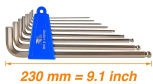

SET DE LLAVES ALLEN BIKE HAND YC-623

Precio + IVA **Nuestro número de WhatsApp se encuentra disponible para consultas de stock, tallas y colores.** <===< *Foto referencial*

SKU : 190392

Price : \$6.645

Categories : [Herramientas](#)

Description

- Si estás buscando llaves allen duraderas y fáciles de usar, esta es la elección correcta.
- Las llaves Allen son más largas de lo normal para un uso fácil.
- Construcción de acero de calidad para uso prolongado (tenemos un juego en nuestro taller durante años. Todavía como nuevo).
- Tamaños: 1,5/2/2,5/3/4/5/6/8/10 mm.
- Longitud: 9 cm/10 cm/11 cm/12,5 cm/14 cm/16,5 cm/18 cm/20,5 cm/23 cm.
- Con extremo de bola.
- Fabricado en Taiwán.