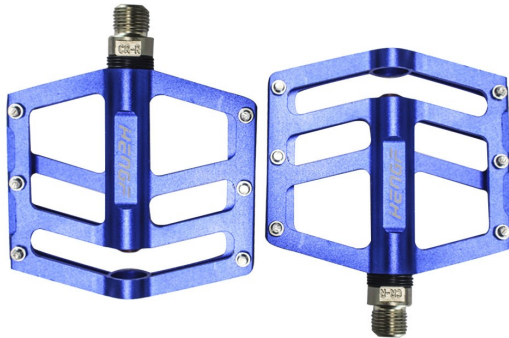

PEDALES DE ALUMINIO MTB KENLI HF-626

****Nuestro número de WhatsApp se encuentra disponible para consultas de stock, tallas y colores.****

Precio + IVA

Foto referencial

<https://api.whatsapp.com/send?l=es&phone=56934652756&text=Hola!>

SKU : 147HF626

Price : \$16.460

Categories : [Pedales](#)

Description

Pedales Modelo HF-626

- Medida: 9/16
- Cuerpo de aluminio de una pieza
- Acabado Azul
- Rodamiento

Sellados Aplicar a: bicicleta MTB/bicicleta de carretera/carreras BMX

Embalaje: DisplayÂ KENLI <li style="list-style-type: none;">