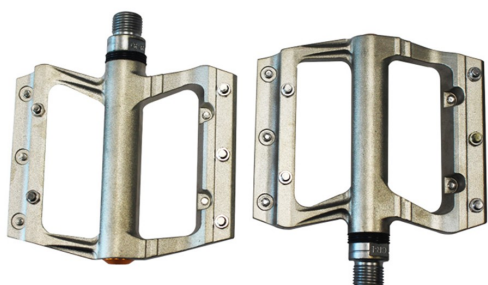

PEDALES DE ALUMINIO MTB KENLI BC-PD218

****Nuestro número de WhatsApp se encuentra disponible para consultas de stock, tallas y colores.****

Precio + IVA

Foto referencial

<https://api.whatsapp.com/send?l=es&phone=56934652756&text=Hola!>

SKU : 147PD218

Price : \$12.731

Categories : [Pedales](#)

Description

Pedales Modelo BC-PD218
Modelo:BC-PD218
Color: Silver
Material: cuerpo de aleación de aluminio CNC anodizado, eje de acero al cromo

molibdeno

- Dimensiones de la instalación: 9/16"
- Aplicar a: bicicleta MTB/bicicleta de carretera/carreras BMX
- Embalaje: Display KENLI