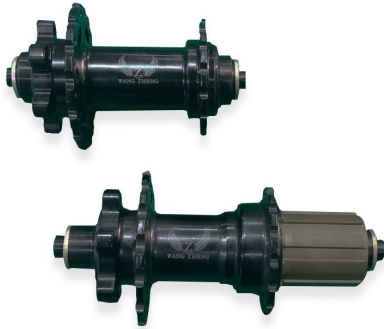

MAZA DE ALUMINIO MOD. WZ-A299F/A299R

Precio + IVA

Foto referencial

<https://api.whatsapp.com/send?l=es&phone=56934652756&text=Hola!>

SKU : WZ-A299F/A299R-1

Price : \$73.786

Categories : [Maza](#)

Description

Delantera + trasera Hoyos: 32h Rodamiento sellado Eje de aleaci3n delantero 9 x 100mm y 15x100mm Eje de aleaci3n trasero 10 x 135mm y 12x142mm Con adaptadores delanteros de 2pcs + 2 pcs traseros Color Negro