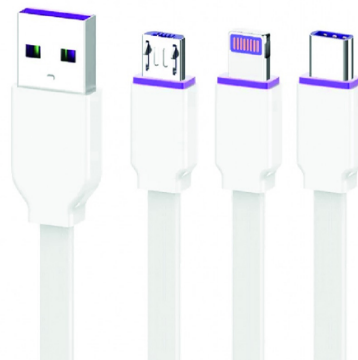

**\$3.966**

LUZ LED NOCTURNA  
CON SENSOR DE  
MOVIMIENTO Y2

**\$2.622**

ADAPTADOR PORTÁTIL  
USB A TIPO C MOD.  
LC150

**\$2.622**

CONVERTIDOR USB A  
TIPO C. MOD. LS140

**\$4.617**

CARGADOR DE PARED  
CARGA RÁPIDA 120W  
UEELR.

**\$1.074**

CABLE DE DATOS  
CARGA RAPIDA UEELR  
MODELO DX109

Tipo de Cables : USB- IPHONE,  
USB- TIPO C

**\$3.966**

CABLE USB DE DATOS  
PARA IPHONE

**\$3.966**

HUB USB 3.0 DE 4  
PUERTOS

**\$1.008**