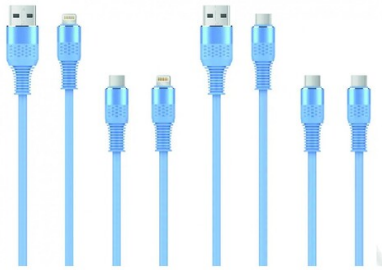

## CABLE DE DATOS CARGA RÁPIDA 6A UEELR

Tipo de Cables : Tipo C- Tipo C,  
USB- IPHONE, USB- TIPO C

**\$2.068 - \$3.222**

## CABLE DE ALTA GAMA USB CARGA RAPIDA 6A UEELR

Tipo de Cables : Tipo C- iPhone,  
Tipo C- Tipo C, USB- IPHONE,  
USB- TIPO C

**\$5.082 - \$5.788**

## CABLE DE DATOS CARGA RAPIDA USB DIGITAL UEELR

Tipo de Cables : Tipo C- iPhone,  
Tipo C- Tipo C, USB- IPHONE,  
USB- TIPO C

**\$2.389 – \$3.784**

**CABLE DE DATOS 5A Y 60W CARGA RÁPIDA UEELR**

Tipo de Cables : Tipo C- iPhone, Tipo C- Tipo C, USB- IPHONE, USB- TIPO C