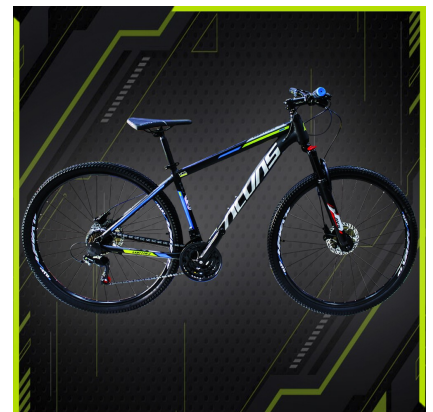

\$177.677

BICICLETA TRINX M500
PRO ARO 29

\$123.646

BICICLETA TRINX K016
PRO ARO 29

\$120.935

BICICLETA TRINX K036
PRO ARO 26

\$179.709

BICICLETA TRINX NANA
N104 ARO 24

\$315.042

FAT BIKE TRINX T106
TIGER ARO 26

\$210.536

BICICLETA TRINX M600
PRO ARO 29

\$252.016

BICICLETA TRINX
M1000 ELITE ARO 27.5

\$176.386

BICICLETA TRINX FREE
1.0 ARO 700C

\$184.789

BICICLETA TRINX M500
ELITE 27.5

\$184.789

BICICLETA TRINX M100
ELITE ARO 27.5
HIDRAULICA

\$226.806

BICICLETA TRINX M600
ELITE ARO 27.5

\$193.193

BICICLETA TRINX M100
PRO ARO 29 FRENOS
HIDRAULICOS

\$167.983

BICICLETA TRINX M100
PRO ARO 29

\$203.776

ALVAS VANTAGE ARO

\$151.176

ELLEVEN BELLE ARO 29

\$184.789

ALVAS GARIBE ARO 27.5