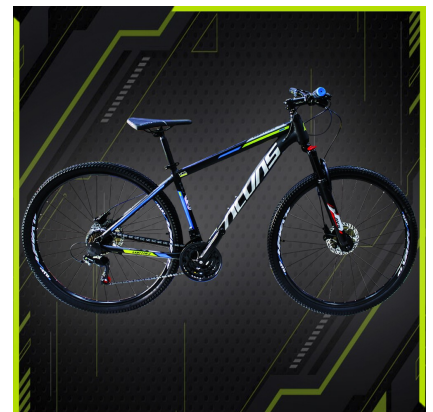

$203.776

ALVAS VANTAGE ARO