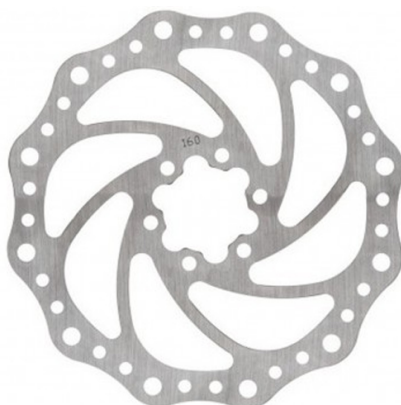

\$10.690

CALIPER DE FRENO
MECANICO BENGAL

\$12.706

CALIPER DE FRENO
DELANTERO 180MM
POSTMOUNT
MECANICO BENGAL

\$5.513

DISCO ROTOR 160MM
BARADINE MOD. DB-07

\$15.366

DISCO ROTOR 160MM
CENTERLOCK BRAKCO
MOD. FRC-01SS

\$13.913

DISCO ROTOR 140MM
CENTERLOCK BRAKCO
MOD. FRC-01SS

\$10.588

DISCO ROTOR 203MM
BRAKCO MOD. DR-17

\$9.135

DISCO ROTOR 180MM
BRAKCO MOD. DR-17

\$7.700

DISCO ROTOR 160MM
BRAKCO MOD. DR-17

\$6.913

DISCO ROTOR 140MM
BRAKCO MOD. DR-17

\$10.238

DISCO ROTOR 203MM
BRAKCO MOD. DR-07

\$8.750

DISCO ROTOR 180MM
BRAKCO MOD. DR-07

\$7.263

DISCO ROTOR 160MM
BRAKCO MOD. DR-07

\$7.210

DISCO ROTOR 180MM
STARRY MOD. RO-2

\$7.210

DISCO ROTOR 160MM
STARRY MOD. RO-2

\$7.210

DISCO ROTOR 140MM
STARRY MOD. RO-2

\$8.190

DISCO ROTOR 203MM
BARADINE MOD. DB-05