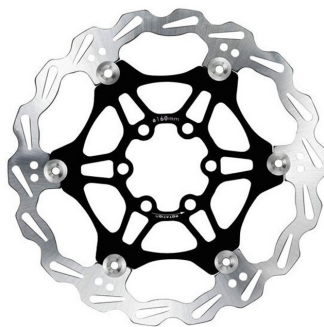

\$6.510

DISCO ROTOR 180MM
BARADINE MOD. DB-05

\$5.495

DISCO ROTOR 160MM
BARADINE MOD. DB-05

\$7.210

DISCO ROTOR 180MM
BENGAL
MOD. OD180LGR

\$5.985

DISCO ROTOR 160MM
BENGAL
MOD. OD160LGR

\$5.810

DISCO ROTOR 140MM
BENGAL
MOD. OD140LGR

\$6.510

DISCO ROTOR 180MM
BARADINE MOD. DB-07

\$28.233

ROTOR DISCO DE
FRENO MOD. FR-06SA
160MM BRAKCO

\$37.264

ROTOR DISCO DE
FRENO MOD. FR-06SA
180MM BRAKCO