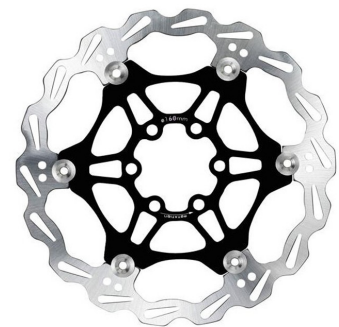

\$6.510

DISCO ROTOR 180MM
BARADINE MOD. DB-05

\$5.495

DISCO ROTOR 160MM
BARADINE MOD. DB-05

\$7.210

DISCO ROTOR 180MM
BENGAL
MOD. OD180LGR

\$5.985

DISCO ROTOR 160MM
BENGAL
MOD. OD160LGR

\$5.810

DISCO ROTOR 140MM
BENGAL
MOD. OD140LGR

\$6.510

DISCO ROTOR 180MM
BARADINE MOD. DB-07

\$28.233

ROTOR DISCO DE
FRENO MOD. FR-06SA
160MM BRAKCO

\$37.264

ROTOR DISCO DE
FRENO MOD. FR-06SA
180MM BRAKCO

\$10.247

DISCO ROTOR DE
FRENO BENGAL
MOD.OD180LGD 180MM
TOW TONE GOLD

\$8.993

DISCO ROTOR DE
FRENO BENGAL MOD.
OD160LGD 160MM TOW
TONE GOLD

\$19.627

ROTOR FRENO DE
DISCO ALLIGATOR
MODELO HK-R27BK-DIY
BLACK 180MM 6
TORNILLOS