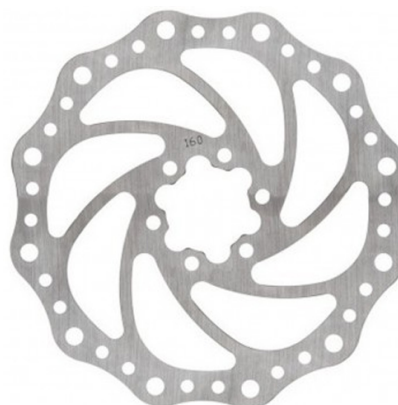

\$10.690

CALIPER DE FRENO
MECANICO BENGAL

\$12.706

CALIPER DE FRENO
DELANTERO 180MM
POSTMOUNT
MECANICO BENGAL

\$5.513

DISCO ROTOR 160MM
BARADINE MOD. DB-07

\$15.366

DISCO ROTOR 160MM
CENTERLOCK BRAKCO
MOD. FRC-01SS

\$13.913

DISCO ROTOR 140MM
CENTERLOCK BRAKCO
MOD. FRC-01SS

\$10.588

DISCO ROTOR 203MM
BRAKCO MOD. DR-17

\$9.135

DISCO ROTOR 180MM
BRAKCO MOD. DR-17

\$7.700

DISCO ROTOR 160MM
BRAKCO MOD. DR-17

\$6.913

DISCO ROTOR 140MM
BRAKCO MOD. DR-17

\$10.238

DISCO ROTOR 203MM
BRAKCO MOD. DR-07

\$8.750

DISCO ROTOR 180MM
BRAKCO MOD. DR-07

\$7.263

DISCO ROTOR 160MM
BRAKCO MOD. DR-07

\$7.210

DISCO ROTOR 180MM
STARRY MOD. RO-2

\$7.210

DISCO ROTOR 160MM
STARRY MOD. RO-2

\$7.210

DISCO ROTOR 140MM
STARRY MOD. RO-2

\$8.190

DISCO ROTOR 203MM
BARADINE MOD. DB-05