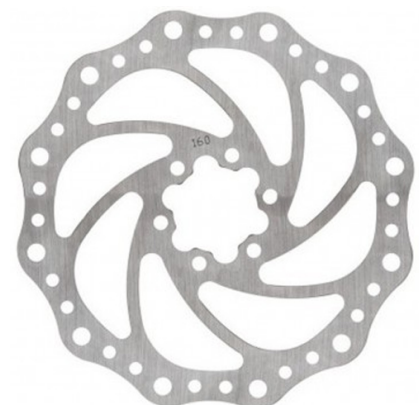

\$10.690

CALIPER DE FRENO
MECANICO BENGAL

\$12.706

CALIPER DE FRENO
DELANTERO 180MM
POSTMOUNT
MECANICO BENGAL

\$5.513

DISCO ROTOR 160MM
BARADINE MOD. DB-07

\$15.366

DISCO ROTOR 160MM
CENTERLOCK BRAKCO
MOD. FRC-01SS

\$13.913

DISCO ROTOR 140MM
CENTERLOCK BRAKCO
MOD. FRC-01SS

\$10.588

DISCO ROTOR 203MM
BRAKCO MOD. DR-17

\$9.135

DISCO ROTOR 180MM
BRAKCO MOD. DR-17

\$7.700

DISCO ROTOR 160MM
BRAKCO MOD. DR-17

\$6.913

DISCO ROTOR 140MM
BRAKCO MOD. DR-17

\$10.238

DISCO ROTOR 203MM
BRAKCO MOD. DR-07

\$8.750

DISCO ROTOR 180MM
BRAKCO MOD. DR-07

\$7.263

DISCO ROTOR 160MM
BRAKCO MOD. DR-07

\$7.210

DISCO ROTOR 180MM
STARRY MOD. RO-2

\$7.210

DISCO ROTOR 160MM
STARRY MOD. RO-2

\$7.210

DISCO ROTOR 140MM
STARRY MOD. RO-2

\$8.190

DISCO ROTOR 203MM
BARADINE MOD. DB-05