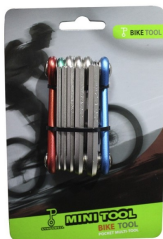

**\$1.233**

LLAVE ALLEN DE 3  
PUNTAS RALLEX

**\$5.602**

MULTIHERRAMIENTA PLEGABLE MODELO  
YC-261 BIKE HAND

**\$2.071**

LLAVE ALLEN 3 PUNTAS  
SJ-TOOLS LLAVE ALLEN 3  
PUNTAS SJ-TOOLS

**\$3.598**

LLAVE TORCH CROMO  
UNIVERSAL ESTRELLAS  
BIKE TOOL MOD.  
HW-036T

**\$3.361**

MULTIHERRAMIENTA PLEGABLE 10 EN 1  
BIKE TOOL MOD.FH-04

**\$3.456**

MULTIHERRAMIENTA 10  
EN 1 BIKE TOOL  
MOD.BT-08

**\$3.062**

MULTIHERRAMIENTA  
BIKE TOOL MOD. BT.51

**\$4.624**

MULTIHERRAMIENTA 10 EN 1 BIKE TOOL  
MOD.BT-84V

**\$9.848**

MINI HERRAMIENTA 8 EN  
1 MOD.MC.03 BIKE TOOL

**\$9.848**

MINI HERRAMIENTA 9  
EN 1 MOD.MC.06 BIKE  
TOOL

**\$6.123**

MULTIHERRAMIENTA 10 EN 1 MOD.  
BT-08P9 BIKE TOOL

**\$7.386**

MULTIHERRAMIENTA 9 EN  
1 MOD.BT-125 BIKE TOOL

**\$6.991**

MULTI HERRAMIENTA 9  
EN 1 BIKE TOOL  
MOD.BT-16D

**\$11.165**

JUEGO DE LLAVES ALLEN CL2204  
COLOURY

**\$4.725**

TIRA RAYOS DE 3.2 y  
3.5mm BIKE HAND MOD.  
YC-8F

**\$3.150**

LLAVE Y TORX  
BIKE HAND MOD.  
YC-350YA