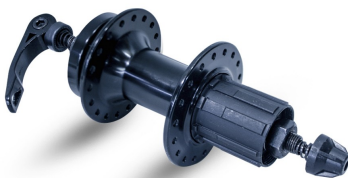

**\$73.786**

MAZA DE ALUMINIO  
MOD. WZ-A299F/A299R

**\$16.500**

MAZA DE ACERO MOD.  
WZ-A263F/A263R 36H

**\$16.500**

MAZA DE ACERO MOD.  
WZ-A263F/A263R 32H

**\$23.900**

MAZA DE ALUMINIO  
MOD. WZ-A266F/A266R  
36H

**\$23.900**

MAZA DE ALUMINIO  
MOD. WZ-A266F/A266R  
32H

**\$21.500**

MAZA ALUMINIO  
SELLADA TRASERA 32H  
PARA PIÑON  
CASSETTE

**\$6.280**

MAZAS TRASERA 36H DE  
3/8 TUERCA

**\$11.650**

MAZA ALUMINIO  
SELLADA DELANTERA 9