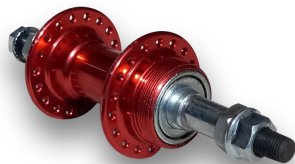

**\$5.900**

MAZA ALUMINIO  
TRASERA FIXED 36H  
PLATEADA

**\$4.200**

MAZA ALUMINIO  
DELANTERA FIXED 36H  
PLATEADA

**\$8.950**

JUEGO DE MAZA BMX  
48H ALUMINIO

**\$2.950**

MAZA TRASERA 36H  
PLATEADA GENERICA  
QR

**\$2.590**

MAZA TRASERA 36H  
PLATEADA GENERICA

**\$9.950**

JUEGO DE MAZA  
ALUMINIO FIXED 36H  
COLORES

**\$2.002**

MAZA DELANTERA 36H  
GENERICA ROJO

**\$2.590**

MAZA TRASERA 36H  
ROJA GENERICA