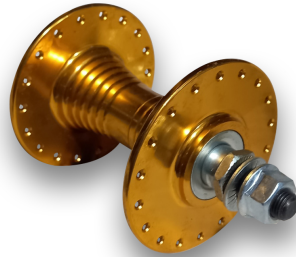

**\$2.002**

MAZA DELANTERA 36H  
MORADO GENERICA

**\$2.590**

MAZA TRASERA 36H  
MORADO GENERICA

**\$2.590**

MAZA TRASERA 36H  
AZUL GENERICA

**\$9.950**

JUEGO DE MAZA  
ALUMINIO FIXED 36H  
MORADO

**\$8.950**

JUEGO DE MAZA  
ALUMINIO FIXED 36H  
AZUL

**\$8.950**

JUEGO DE MAZA  
ALUMINIO FIXED 36H  
AMARILLA

**\$4.200**

MAZA ALUMINIO  
DELANTERA FIXED 36H  
AMARILLA

**\$4.900**

MAZA ALUMINIO  
TRASERA FIXED 36H  
AMARILLA