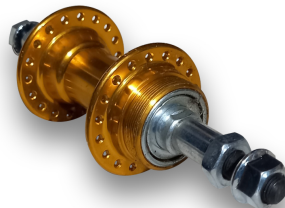

**\$2.002**

MAZA DELANTERA 36H  
MORADO GENERICA

**\$2.590**

MAZA TRASERA 36H  
MORADO GENERICA

**\$2.590**

MAZA TRASERA 36H  
AZUL GENERICA

**\$9.950**

JUEGO DE MAZA  
ALUMINIO FIXED 36H  
MORADO

**\$8.950**

JUEGO DE MAZA  
ALUMINIO FIXED 36H  
AZUL

**\$8.950**

JUEGO DE MAZA  
ALUMINIO FIXED 36H  
AMARILLA

**\$4.200**

MAZA ALUMINIO  
DELANTERA FIXED 36H  
AMARILLA

**\$4.900**

MAZA ALUMINIO  
TRASERA FIXED 36H  
AMARILLA