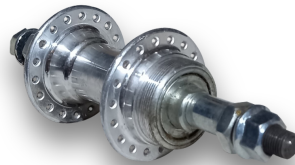

**\$5.900**

MAZA ALUMINIO  
TRASERA FIXED 36H  
PLATEADA

**\$4.200**

MAZA ALUMINIO  
DELANTERA FIXED 36H  
PLATEADA

**\$8.950**

JUEGO DE MAZA BMX  
48H ALUMINIO

**\$2.950**

MAZA TRASERA 36H  
PLATEADA GENERICA  
QR