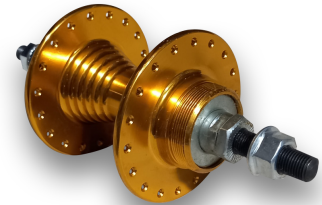

**\$8.950**

JUEGO DE MAZA  
ALUMINIO FIXED 36H  
AZUL

**\$8.950**

JUEGO DE MAZA  
ALUMINIO FIXED 36H  
AMARILLA

**\$4.200**

MAZA ALUMINIO  
DELANTERA FIXED 36H  
AMARILLA

**\$4.900**

MAZA ALUMINIO  
TRASERA FIXED 36H  
AMARILLA