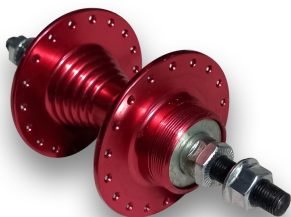

$5.900

MAZA ALUMINIO
TRASERA FIXED 36H
ROJO