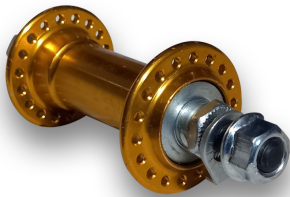

**\$2.002**

MAZA DELANTERA 36H  
MORADO GENERICA

**\$2.590**

MAZA TRASERA 36H  
MORADO GENERICA

**\$2.590**

MAZA TRASERA 36H  
AZUL GENERICA

**\$9.950**

JUEGO DE MAZA  
ALUMINIO FIXED 36H  
MORADO

**\$8.950**

JUEGO DE MAZA  
ALUMINIO FIXED 36H  
AZUL

**\$8.950**

JUEGO DE MAZA  
ALUMINIO FIXED 36H  
AMARILLA

**\$4.200**

MAZA ALUMINIO  
DELANTERA FIXED 36H  
AMARILLA

**\$4.900**

MAZA ALUMINIO  
TRASERA FIXED 36H  
AMARILLA