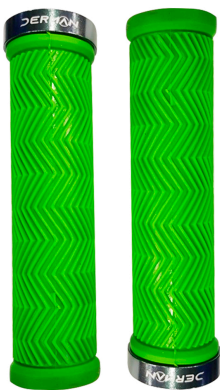

PUÑOS DERMAN
APERNAIDOS CALAVERA

$3.270

PUÑOS DERMAN
APERNAIDOS