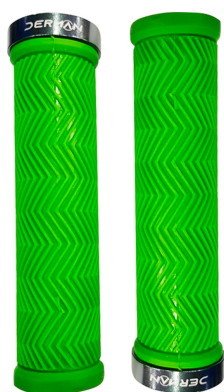

$3.270

PUÑOS DERMAN
APERNAIDOS