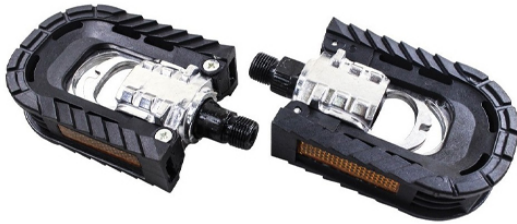

## PEDALES PLEGABLES RESINA/ALUMINIO 9/16"

Contáctanos para consultas de stock, tallas y colores. Especificaciones y colores sujetos a cambio sin previo aviso. Sujeto a disponibilidad de existencias. Aplican restricciones. Precios sujetos a cambios sin previo aviso. La imagen es referencial.

SKU : 421001

Price : \$4.933

Categories : [Inicio](#), [Ciclismo](#), [Componentes](#), [Pedales](#)

### Description

- Material: resina de alta dureza, la parte plateada es de aleación de aluminio
- El núcleo del eje es de acero
- La parte delantera del pedal aumenta la fricción
- Hilo 9/16
- perfecto para MTB y Folding bike