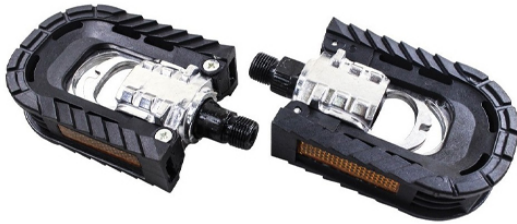

PEDALES PLEGABLES RESINA/ALUMINIO 9/16"

Contáctanos para consultas de stock, tallas y colores. Especificaciones y colores sujetos a cambio sin previo aviso. Sujeto a disponibilidad de existencias. Aplican restricciones. Precios sujetos a cambios sin previo aviso. La imagen es referencial.

SKU : 421001

Price : \$4.933

Categories : [Inicio](#), [Ciclismo](#), [Componentes](#), [Pedales](#)

Description

- Material: resina de alta dureza, la parte plateada es de aleación de aluminio
- El núcleo del eje es de acero
- La parte delantera del pedal aumenta la fricción
- Hilo 9/16
- perfecto para MTB y Folding bike