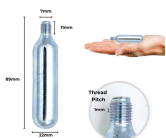

## CAJA CARTUCHO CO2 16G MOD. YPC02-16G 30 PCS

Contáctanos para consultas de stock, tallas y colores. Especificaciones y colores sujetos a cambio sin previo aviso. Sujeto a disponibilidad de existencias. Aplican restricciones. Precios sujetos a cambios sin previo aviso. La imagen es referencial.

SKU : 161 JA21001-1

Price : \$43.395

Categories : [Inicio](#), [Ciclismo](#), [Kit de Reparación de Pinchazos](#), [Mecanica](#), [Tubular](#)

## Description

- <li>Un cartucho de CO2 de 16 gramos puede inflar la mayorÃa de los neumÃticos de bicicleta hasta alcanzar una presiÃ³n suficiente para montar.</li>
- <li>Un cartucho lleno de 16 gramos pesa 56.8 gramos.</li>
- <li>Modelo: YPC02-16G</li>