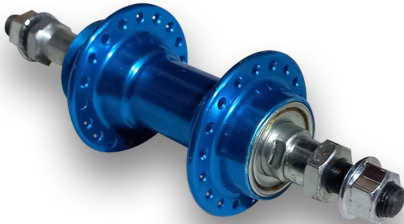

MAZA TRASERA 36H AZUL GENERICA

Precios + IVA

 **Nuestro N° de WhatsApp se encuentra disponible para consultas de stock, tallas y colores. **</p> <p style="margin-top: 0px; margin-bottom: 1rem; font-size: 14px; color: #666666; text-align: justify; font-family: Raleway, Helvetica, Arial, sans-serif; background-color: #ffffff;"> </p> <p style="margin-top: 0px; margin-bottom: 1rem; font-size: 14px; color: #666666; text-align: justify; font-family: Raleway, Helvetica, Arial, sans-serif; background-color: #ffffff;"> </p>

SKU : ALVARES-G

Price : \$2.590

Categories : [Inicio](#), [Ciclismo](#), [Componentes](#), [Mazas Delanteras y Traseras](#)

Description

- Maza trasera de aluminio
- Para freno de patín
- Pinatón atornillado (hasta 7 velocidades)
- 36 Rayos
- Presentación: Color azul anodizado
- eje atornillado
- Artículo de segunda selección