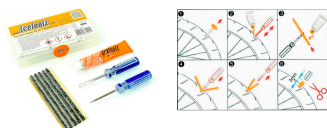

KIT REPARACION PINCHAZO TUBELESS MOD. 65C1 ICETOOLZ

Kit de reparación para pinchazos tubeless Foto referencial

SKU : 19065C1

Price : \$7.480

Categories : [Inicio](#), [Ciclismo](#), [Kit de Reparación de Pinchazos](#), [Mecanica](#), [Tubular](#)

Description

Repara pinchazos en neumáticos tubulares en segundos con el kit de reparación para tubular de ICETOOLZ modelo: 65C1. El kit incluye 5 tiras de parches para taponear los pinchazos más grandes. El kit incluye: Taladro de tornillo Herramienta para tapar llantas Adhesivo de 10 ml Sello de neumático 10 cm x 5 tiras (diámetro 3,5 mm)