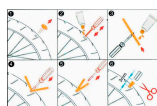

KIT REPARACION PINCHAZO TUBELESS MOD. 65C1 ICETOOLZ

Kit de reparación para pinchazos tubeless Foto referencial

SKU : 19065C1

Price : \$7.480

Categories : [Inicio](#), [Ciclismo](#), [Kit de Reparación de Pinchazos](#), [Mecanica](#), [Tubular](#)

Description

Repara pinchazos en neumáticos tubulares en segundos con el kit de reparación para tubular de ICETOOLZ modelo: 65C1. El kit incluye 5 tiras de parches para taponear los pinchazos más grandes. El kit incluye: Taladro de tornillo Herramienta para tapar llantas Adhesivo de 10 ml Sello de neumático 10 cm x 5 tiras (diámetro 3,5 mm)