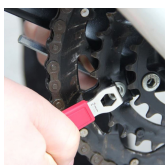

EXTRACTOR PERNO VOLANTE MOD YC-271 BIKE HAND

Precio + IVA **Nuestro número de WhatsApp se encuentra disponible para consultas de stock, tallas y colores.** <====< *Foto referencial*

SKU : 1902011A-1

Price : \$2.846

Categories : [Inicio](#), [Ciclismo](#), [Extractores](#), [Herramientas](#), [Mecanica](#)

Description

- Llave para las tuercas del plato y llave de la manivela Modelo YC-271 Bike Hand